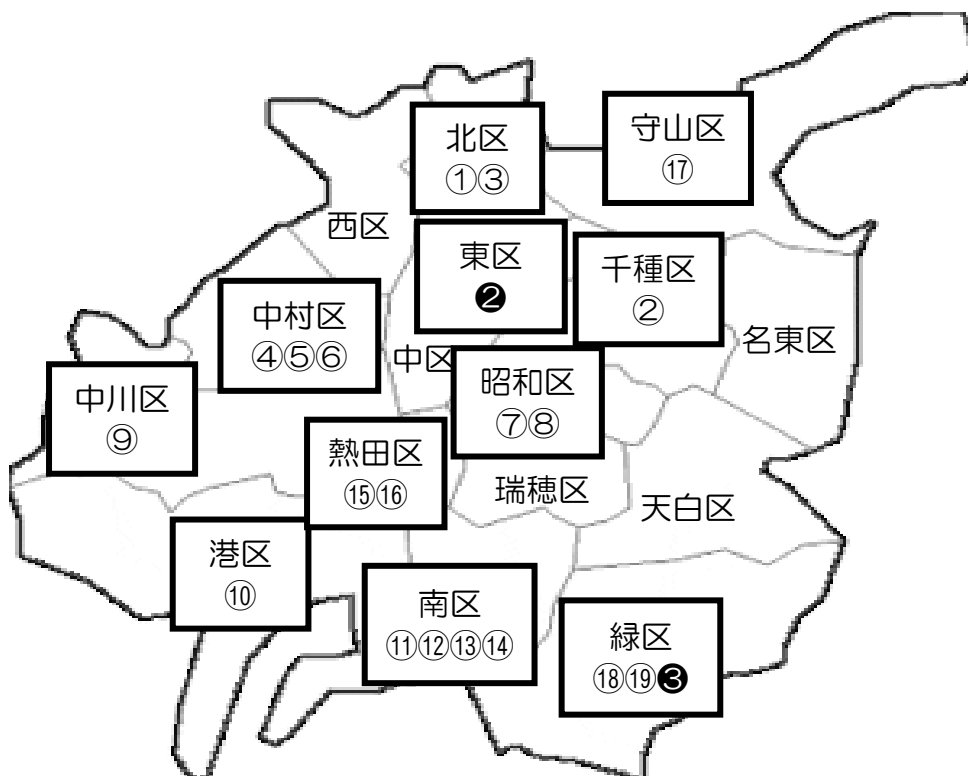

問い合わせ先：名古屋市おもちゃ図書館連絡会事務局（名古屋市社会福祉協議会ボランティアセンター）

電話：052-911-3180 FAX：052-917-0702 Eメール：nagoyaVC@nagoya-shakyo.or.jp

＜興味のある方は直接お越しいただき、スタッフにお声かけしてください＞ 【裏面もあります】

★名古屋市おもちゃ病院一覧（名古屋市おもちゃ図書館連絡会加盟団体）

No	名称	開館場所	開館日	最寄の交通機関
①	名古屋おもちゃ病院「とんかち」 南診療所	〒457-0833 南区東又兵衛町5-1-10 〈南生涯学習センター〉	第2・4土曜日 午前10時～午後3時	市バス 日本が丘駅 - ヲツヅカ JR 笠寺
②	名古屋おもちゃ病院「とんかち」 東診療所	〒461-0004 東区葵1-3-2 〈東生涯学習センター〉	第3日曜日 午前10時～午後3時	地下鉄 新栄町
③	名古屋おもちゃ病院「とんかち」 緑診療所	〒458-0033 緑区相原郷2-701 〈緑児童館〉	第2土曜日 午後1時30分～ 午後4時	市バス 緑保健センター 名鉄 鳴海
④	名古屋北おもちゃ病院	〒462-0007 北区如意5-167	毎週土曜日 午前9時～午後5時 第2日曜日午前10時～午後3時：北図書館 第3日曜日午前10時～午後3時：楠図書館	市バス 如意住宅

＜名古屋市内おもちゃ図書館・おもちゃ病院の所在区＞

各番号対応おもちゃ図書館（おもちゃ病院はこのページ上部の①～④参照）

① 名古屋市社会福祉協議会おもちゃ図書館ともだち
② ちくさおもちゃ図書館
③ キディバスケット
④ 名古屋中村おもちゃ図書館
⑤ 子育てひろば おもちゃのおうち内「ひだまりおもちゃ図書館」
⑥ にじのひかり教室おもちゃ図書館
⑦ 昭和区おもちゃライブラリー「ポッポ」
⑧ おもちゃ図書館たんたん
⑨ 中川おもちゃ図書館ときめき
⑩ 港おもちゃ図書館ほのぼの
⑪ おもちゃ図書館びっころ
⑫ 【分館】おもちゃ図書館きりんぴ
⑬ 【分館】おもちゃ図書館ピーターパン
⑭ 【分館】おもちゃ図書館ぴこたん
⑮ 【分館】おもちゃ図書館ピーかぶう
⑯ 【分館】おもちゃ図書館ピーかぶうのおうち
⑰ おもちゃの家つなしよ
⑱ みどりおもちゃ図書館（緑児童館）
⑲ みどりおもちゃ図書館（ユメリア徳重 徳重地区会館）