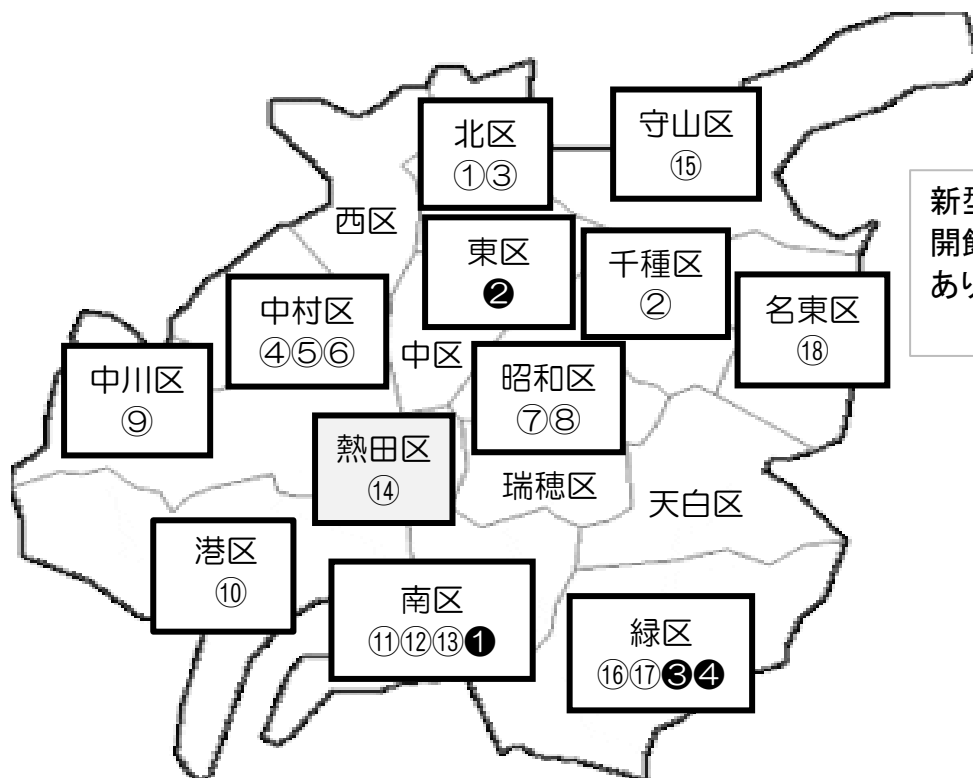

問い合わせ先：名古屋市おもちゃ図書館連絡会事務局（名古屋市社会福祉協議会ボランティアセンター）

電話：052-911-3180 FAX：052-917-0702 Eメール：nagoyaVC@nagoya-shakyo.or.jp

＜興味のある方は直接お越しいただき、スタッフにお声かけしてください＞ 【裏面もあります】

★名古屋市おもちゃ病院一覧（名古屋市おもちゃ図書館連絡会加盟団体）

No	名称	開館場所	開館日	最寄の交通機関
①	名古屋おもちゃ病院「とんかち」南診療所	〒457-0833 南区東又兵衛町5-1-10 〈南生涯学習センター〉	第2・4土曜日 午前10時～午後3時	市バス 日本が丘駅 - ヲウザ 笠寺 JR
②	名古屋おもちゃ病院「とんかち」東診療所	〒461-0004 東区葵1-3-21 〈東生涯学習センター〉	第3日曜日 午前10時～午後3時	地下鉄 新栄町
③	名古屋おもちゃ病院「とんかち」緑診療所	〒458-0033 緑区相原郷2-701 〈緑児童館〉	第1日曜日 午後1時30分～ 午後4時	市バス 緑保健センター 鳴海 名鉄
④	名古屋おもちゃ病院「とんかち」徳重診療所	〒458-0852 緑区元徳重1丁目401 〈コメリア徳重（地区会館）〉	第1・3日曜日 午前10時～12時	地下鉄 徳重 市バス 地下鉄徳重

＜名古屋市内おもちゃ図書館・おもちゃ病院の所在区＞

各番号対応おもちゃ図書館（おもちゃ病院はこのページ上部の①～④参照）

① 名古屋市社会福祉協議会おもちゃ図書館ともだち
② ちくさおもちゃ図書館
③ キディバスケット
④ 名古屋中村おもちゃ図書館
⑤ 子育てひろば おもちゃのおうち内「ひだまりおもちゃ図書館」
⑥ にじのひかり教室おもちゃ図書館
⑦ 昭和区おもちゃライブラリー「ポッポ」
⑧ おもちゃ図書館たんたん
⑨ 中川おもちゃ図書館ときめき
⑩ みなとおもちゃ図書館ほのぼの
⑪ おもちゃ図書館びっころ
⑫ 【分館】おもちゃ図書館ぴーターパン
⑬ 【分館】おもちゃ図書館ぴこたん
⑭ 【分館】おもちゃ図書館ぴーかぶうのおうち
⑮ おもちゃ図書館つなとしょ
⑯ みどりおもちゃ図書館（緑児童館）
⑰ みどりおもちゃ図書館（コメリア徳重 徳重地区会館）
⑱ 名東おもちゃ図書館ちゃちゃちゃ