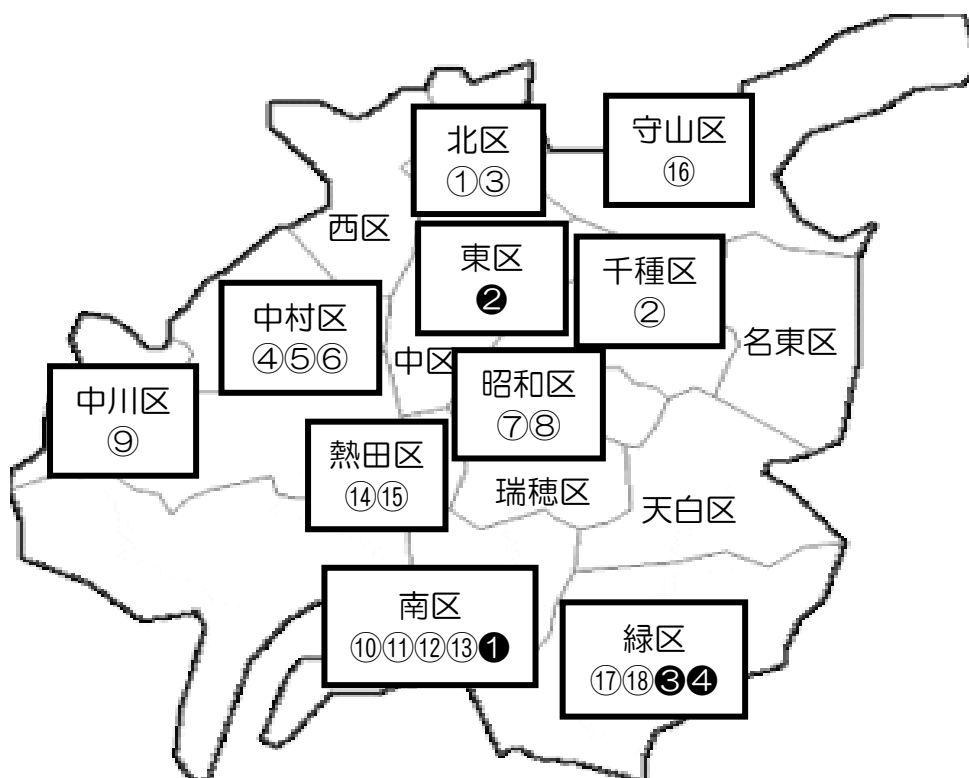

問い合わせ先：名古屋市おもちゃ図書館連絡会事務局（名古屋市社会福祉協議会ボランティアセンター）

電話：052-911-3180 FAX：052-917-0702 Eメール：nagoyaVC@nagoya-shakyo.or.jp

＜興味のある方は直接お越しいただき、スタッフにお声かけしてください＞ 【裏面もあります】

★名古屋市おもちゃ病院一覧（名古屋市おもちゃ図書館連絡会加盟団体）

No	名称	開館場所	開館日	最寄の交通機関
①	名古屋おもちゃ病院「とんかち」 南診療所	〒457-0833 南区東又兵衛町5-1-10 〈南生涯学習センター〉	第2・4土曜日 午前10時～午後3時	市バス 日本が丘線 - ツツミ JR 笠寺
②	名古屋おもちゃ病院「とんかち」 東診療所	〒461-0004 東区葵1-3-2 〈東生涯学習センター〉	第3日曜日 午前10時～午後3時	地下鉄 新栄町
③	名古屋おもちゃ病院「とんかち」 緑診療所	〒458-0033 緑区相原郷2-701 〈緑児童館〉	第1日曜日 午後1時30分～ 午後4時	市バス 緑保健センター 名鉄 鳴海
④	名古屋おもちゃ病院「とんかち」 緑診療所	〒458-0801 緑区鳴海町字徳重18-41 〈ユメリア徳重 徳重地区会館〉	第3日曜日 午後1時～午後3時	地下鉄 徳重 市バス 徳重支所

＜名古屋市内おもちゃ図書館・おもちゃ病院の所在区＞

各番号対応おもちゃ図書館（おもちゃ病院はこのページ上部の①～④参照）

- 名古屋市社会福祉協議会おもちゃ図書館ともだち
② ちくさおもちゃ図書館
③ キティバスケット
④ 名古屋中村おもちゃ図書館
⑤ 子育てひろば おもちゃのおうち内「ひだまりおもちゃ図書館」
⑥ にじのひかり教室おもちゃ図書館
⑦ 昭和区おもちゃライブラリー「ポップ」
⑧ おもちゃ図書館たんたん
⑨ 中川おもちゃ図書館ときめき
⑩ おもちゃ図書館ぴっころ
⑪ 【分館】おもちゃ図書館きりんぴ
⑫ 【分館】おもちゃ図書館ピーターパン
⑬ 【分館】おもちゃ図書館ぴこたん
⑭ 【分館】おもちゃ図書館ピーかぶう
⑮ 【分館】おもちゃ図書館ピーかぶうのおうち
⑯ おもちゃの家つなしょ
⑰ みどりおもちゃ図書館（緑児童館）
⑱ みどりおもちゃ図書館（ユメリア徳重 徳重地区会館）