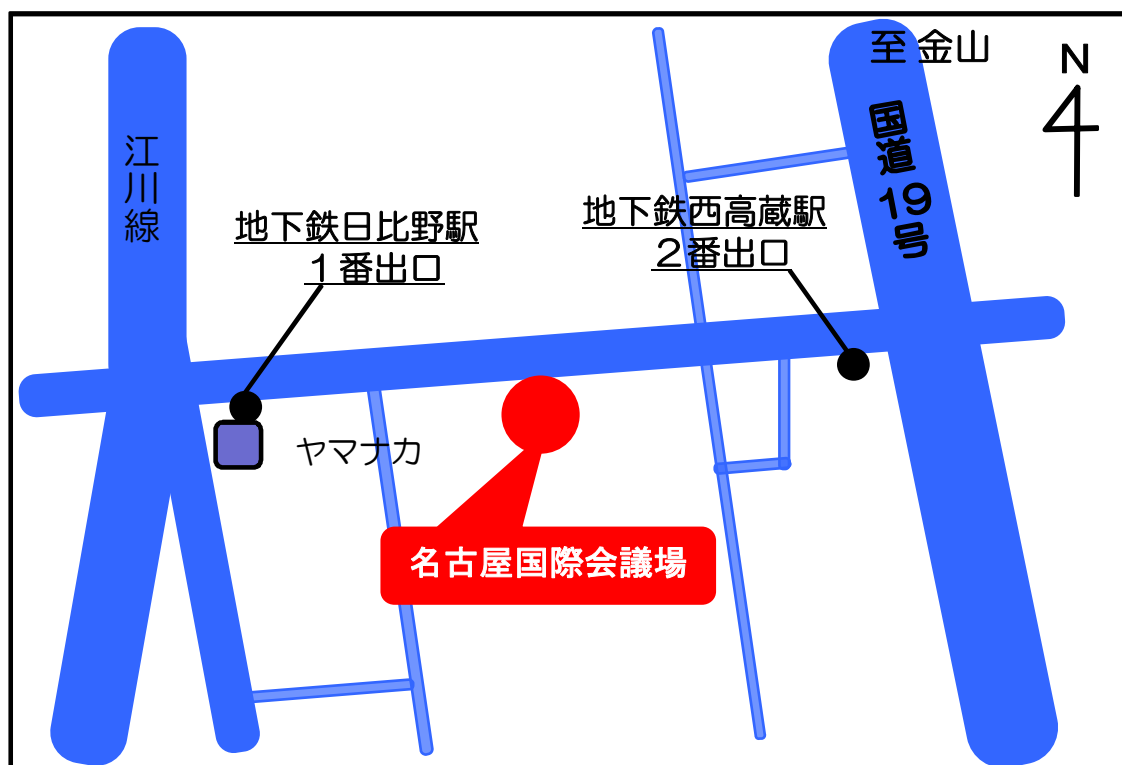

研修会場案内図

【名古屋国際会議場】

名古屋市熱田区西町1番1号

(公共交通機関のご案内)

地下鉄名城線「西高蔵」駅下車 2番出口より 徒歩5分
地下鉄名港線「日比野」駅下車 1番出口より 徒歩5分

◇ 研修会場へは、公共交通機関をご利用ください ◇